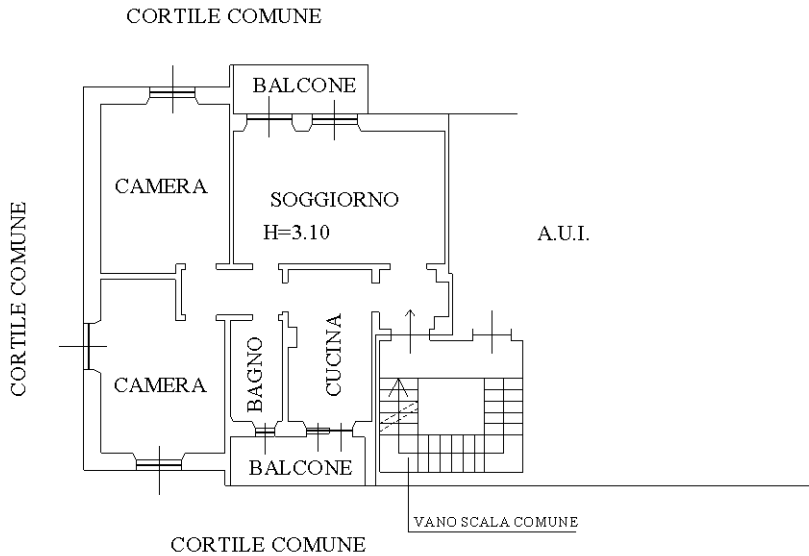

**Agenzia del Territorio
CATASTO FABBRICATI
Ufficio Provinciale di
Varese**

Dichiarazione protocollo n. VA0343484 del 27/07/2011

Planimetria di u.i.u. in Comune di Busto Arsizio

Via Del Brugo

civ. 7

Identificativi Catastali:

Sezione: BU

Foglio: 6

Particella: 1486

Subalterno: 3

Compilata da:

Ielpo Franco

Iscritto all'albo:

Geometri

Prov. Varese

N. 2440

Scheda n. 1

Scala 1:200

PIANTA PIANO PRIMO

VIA DEL BRUGO

PIANTA PIANO CANTINA

NORD